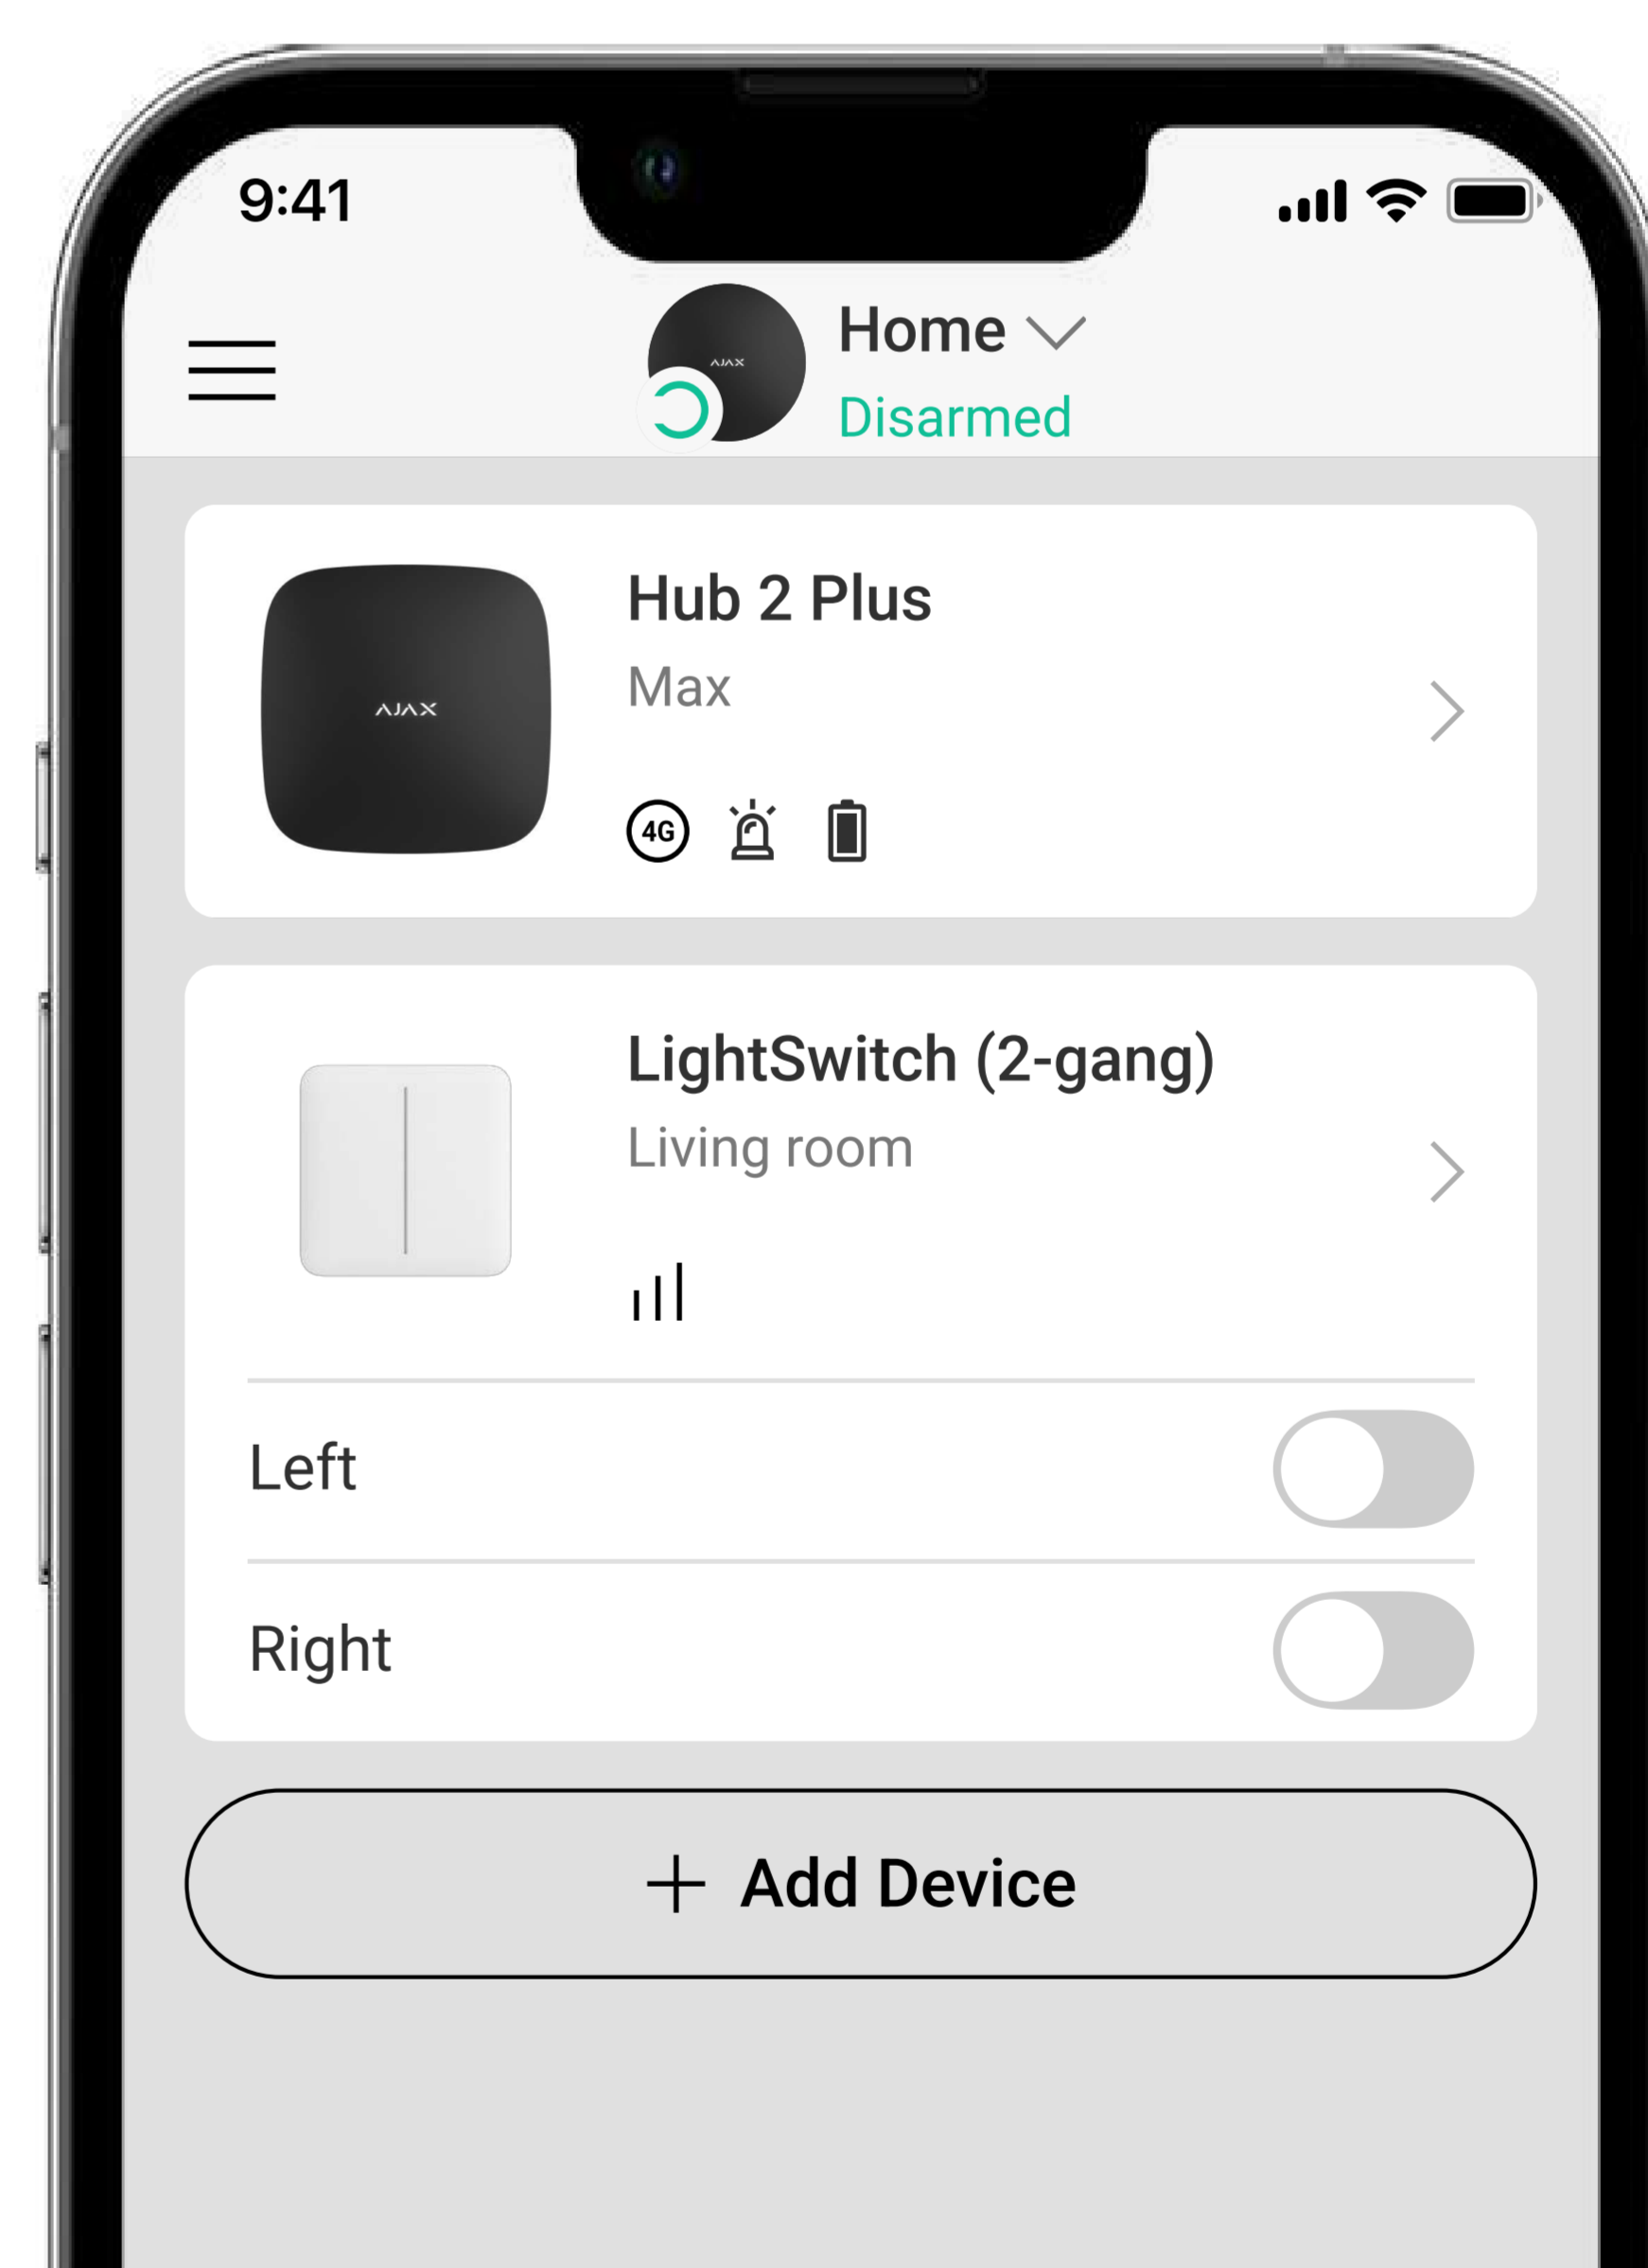

—⚡— Geen neutraal draad nodig

↖ ↗ Bevat een standaard

↙ ↘ Europese vormfactor (55)

⚡ Bedient verlichtingsapparaten van 5 tot 600 W

⚡ Weringsmodi met puls of bistabiel

Geweldige gebruikerservaring

LightSwitch heeft een groot aanraakpaneel dat u kunt activeren wanneer u uw hand op 15 mm van de knop houdt. Installateurs kunnen het apparaat aanbieden voor openbare plaatsen. U kunt de verlichting namelijk met vuile of natte handen bedienen of zelfs met handschoenen aan.

LightSwitch heeft achtergrondverlichting waardoor de schakelaar zichtbaar is in het donker. Het apparaat kan zelfs naast een bed geïnstalleerd worden. De zachte achtergrondverlichting zal niemand storen. De achtergrondverlichting kan, indien nodig, worden uitgeschakeld in de Ajax-app.

Past in elke inrichting

We bieden 8 verschillende kleuren aanraakknoppen aan zodat LightSwitch geschikt is voor zowel een privéhuis als een industriële fabriek.

Eenvoudige bediening en automatisering

Met LightSwitch kunt u de verlichting op afstand bedienen via de Ajax-apps: rechtstreeks vanop de bank of vanuit het buitenland.

Installateurs kunnen ook de acties van automatiseringsapparaten configureren door op LightSwitch te drukken. Relay activeert, bijvoorbeeld in het geval van een stroomstoring in de ruimte, het sluiten van de rolgordijnen.