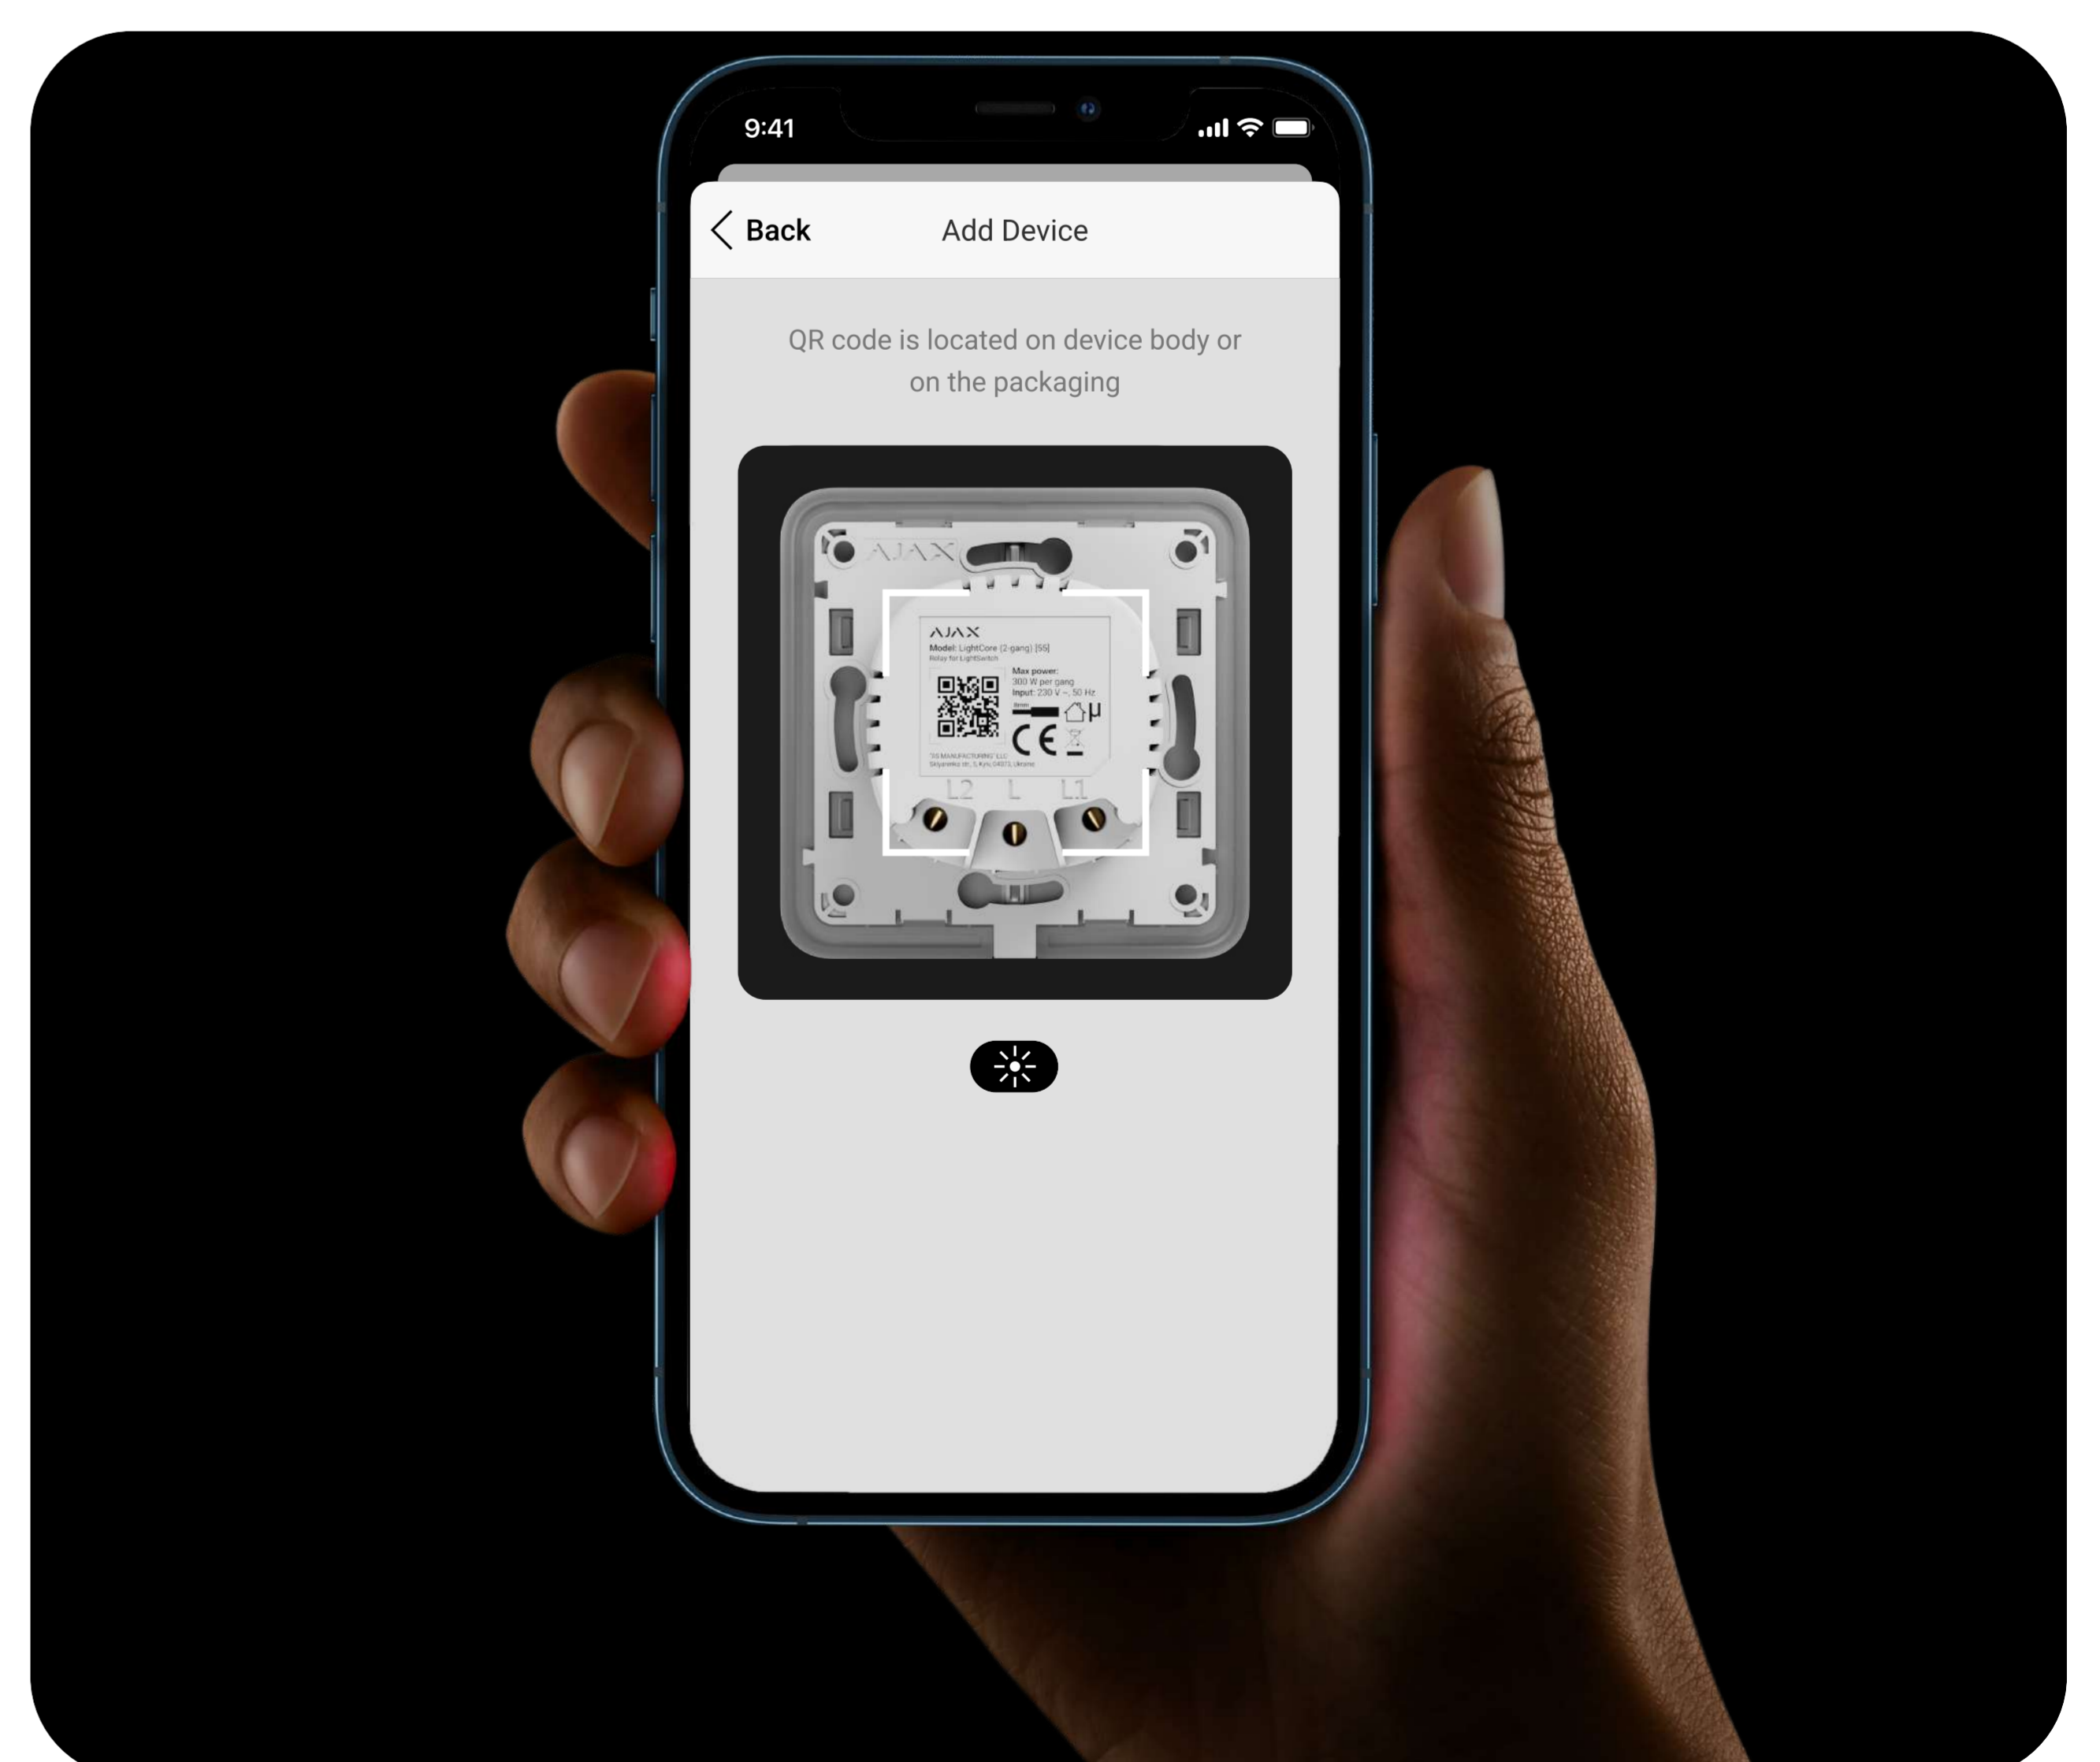

LightSwitch heeft achtergrondverlichting waardoor de schakelaar zichtbaar is in het donker. Het apparaat kan zelfs naast een bed geïnstalleerd worden. De zachte achtergrondverlichting zal niemand storen. De achtergrondverlichting kan, indien nodig, worden uitgeschakeld in de Ajax-app.

Installateurs kunnen ook de acties van automatiseringsapparaten configureren door op LightSwitch te drukken. Relay activeert, bijvoorbeeld in het geval van een stroomstoring in de ruimte, het sluiten van de rolgordijnen.

 **Jeweller**
communicatietechnologie

Jeweller is een radioprotocol voor snelle en betrouwbare tweerichtingscommunicatie tussen de hub en verbonden apparaten. Het protocol biedt een draadloze verbinding tot 1.100 m, waardoor u de schakelaars niet alleen in flats en privéhuisen kunt installeren, maar ook in grote open ruimten of magazijnen.

Snelle koppeling en installatie

Het enige wat een installateur nodig heeft om LightSwitch te installeren zijn twee schroevendraaiers.

De schakelaar maakt verbinding met het Ajax-beveiligingssysteem in minder dan één minuut. U hoeft alleen maar de Ajax-app te openen, de QR-code te scannen en het apparaat toe te voegen aan de ruimte en de beveiligingsgroep.